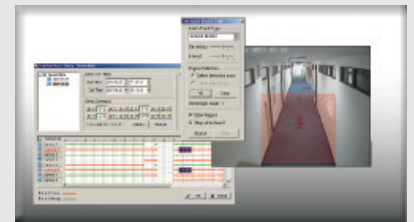

Hybrid NDVR

Viditronic HYBRID NDVR repræsenterer de seneste fremskridt indenfor digital TV-overvågning. Det er nu muligt at have op til 64 IP- og analoge kameraer tilkoblet systemet samtidigt. Dette resulterer i en yderst fleksibel NDVR, som sikrer optimalt system design og funktionalitet.

Ved opgradering af eksisterende tv-overvågning til HYBRID NDVR, er det nu muligt at tilslutte eksisterende analoge kameraer, samtidig med nye IP- eller MegaPixel kameraer.

Triple monitor

Helt ny funktionalitet tilføjes til Viditronic HYBRID NDVR. Tilslutning af 3 VGA monitorer, giver nu mulighed for følgende visninger:

Monitor 1: Live visning af billeder

Monitor 2: Søgning i optagelser

Monitor 3: Hændelses visning, hvor billedet automatisk skifter til det kamera, hvor hændelsen opstår.

Smart søgning

Det er blevet lettere og hurtigere at finde frem til relevante optagelser, indenfor valgte bevægelses områder.