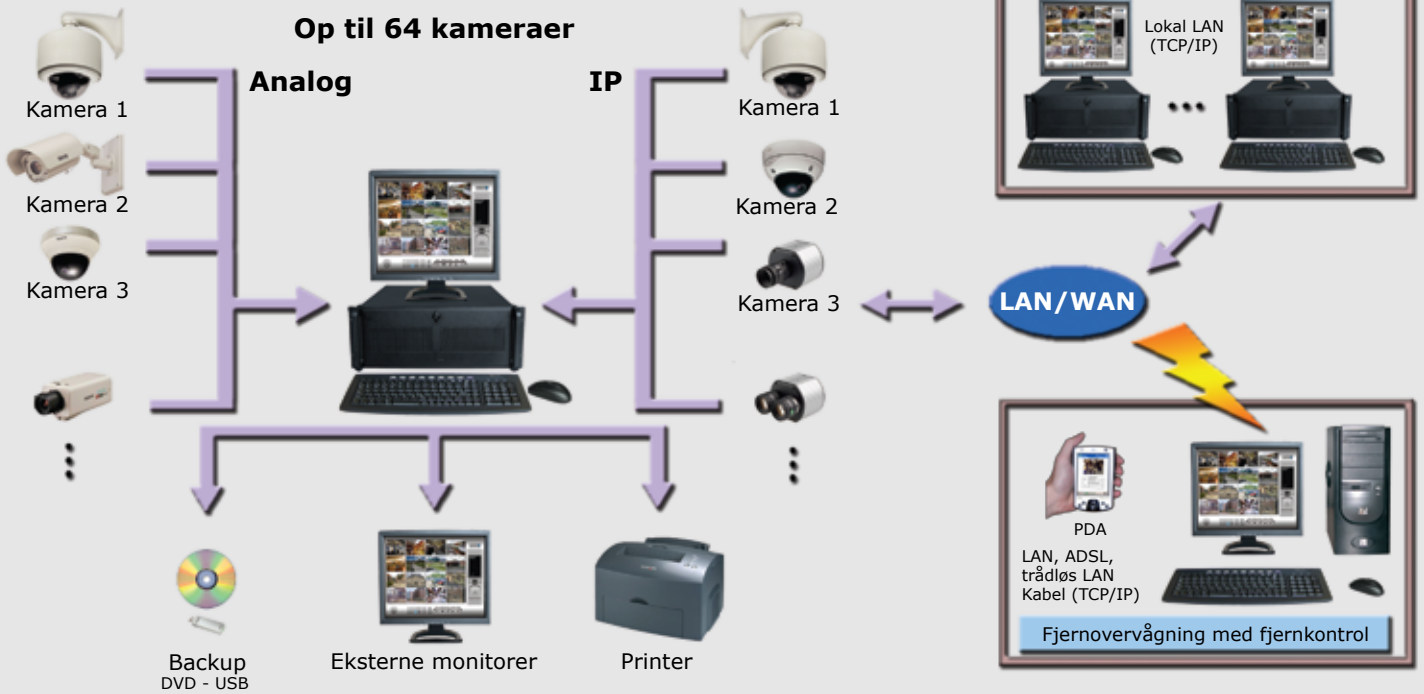

VIDITRONIC HYBRID NDVR

Digitale TV-overvågnings systemer

Fjernovervågning via LAN/WAN

Vi producerer high-tech hybride TV-overvågnings systemer

- Viditronic Hybrid NDVR kombinerer op til 64 IP- og analoge kameraer på fælles software platform
- Mere end 1090 IP- og MegaPixel kameraer fra 52 forskellige producenter og alle typer af analoge kameraer kan tilsluttes Viditronic Hybrid NDVR
- Alle eksisterende DVR systemer kan opgraderes til Viditronic Hybrid NDVR med vore nye hybride kamerakort og NUUO Enterprise IP-software

Viditronic Hybrid NDVR System konfiguration

Intelligent hændelses detektering med alarmering ved:

- Generel bevægelse

- Manglende objekt

- Tildækket kamera

- Fremmed objekt

- Ude af fokus

- Tab af signal

Hybrid NDVR

Viditronic HYBRID NDVR repræsenterer de seneste fremskridt indenfor digital TV-overvågning. Det er nu muligt at have op til 64 IP- og analoge kameraer tilkoblet systemet samtidigt. Dette resulterer i en yderst fleksibel NDVR, som sikrer optimalt system design og funktionalitet.

Monitor 1: Live visning af billeder

Monitor 2: Søgning i optagelser

Monitor 3: Hændelses visning, hvor billedet automatisk skifter til det kamera, hvor hændelsen opstår.

Smart søgning

Det er blevet lettere og hurtigere at finde frem til relevante optagelser, indenfor valgte bevægelses områder.